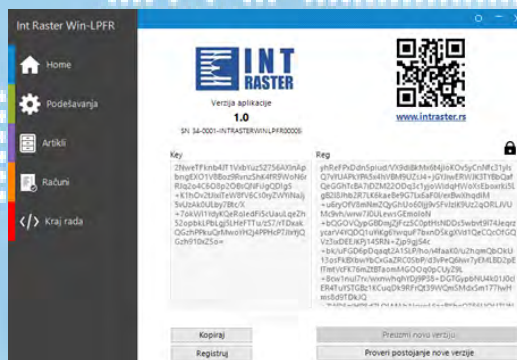

# Windows L-PFR

- Lokalni procesor fiskalnih računa koji omogućava rad bez internet konekcije
- Podržani OS: Windows 7 ili noviji
- Komunikacija sa ESIR-om: HTTP protokol + dodatni režim rada razmenom fajlova
- Sopstvena arhiva računa
- Moguće štampanje kopije i storno računa
- Podržani štampači: Int Raster FP-600 ili standardni Windows printer

# Fiskalni printer

## FP-700 MX

- Integrisan LPFR, ugrađen SmartCard čitač
- Konekcije: LAN, WI-FI/GPRS 4G, USB, RS232, BT (opc.)
- Periferije: sef za novac RJ11, displej kupca RJ11
- Displej za operatera / Meni sa osnovnim funkcijama
- Širina rolne: 58mm ili 80mm , prečnik do 102 mm
- Automatski sekač papira
- Napajanje: 24V/5A
- Robustan, izdržljiv i brz printer namenjen velikom obimu štampe